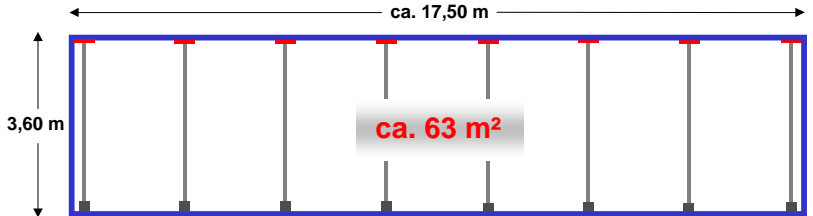

Paketübersicht ZIPWALL® Staubschutzsystem

Muster-Paket 399,00 €

4 Alu-Teleskopstangen bis 3,60 m Höhe
1 Tragetasche,
2 Reißverschlüsse

Einsteiger-Paket 736,00 €

8 Alu-Teleskopstangen bis 3,60 m Höhe
1 Tragetasche
2 Reißverschlüsse **GRATIS**

Folgende Pakete beinhalten Alu/Schaum-Dichtschienen, mit denen eine erhöhte Dichtigkeit im Wand- und Deckenbereich realisiert werden kann, ohne dabei die Oberflächen zu beschädigen. Wenn die Dichtschienen nicht verwendet werden, erhöht sich die angegebene Staubschutzfläche um ein Vielfaches (ca. Werte in Klammer).