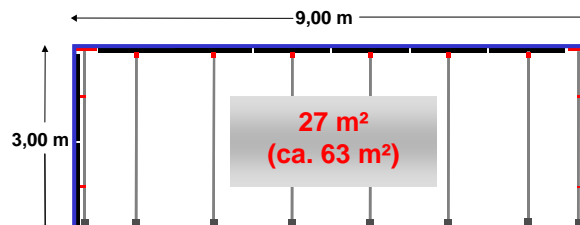

Badsanierer-Paket 799,00 €

4 Alu-Teleskopstangen bis 3,60 m Höhe,
6 Alu/Schaum-Dichtschienen, 4 Seitenklemmen,
1 Tragetasche, 2 Reißverschlüsse **GRATIS**

Profi-Paket 1 925,00 €

5 Alu-Teleskopstangen bis 3,60 m Höhe,
7 Alu/Schaum-Dichtschienen, 4 Seitenklemmen,
1 Tragetasche, 2 Reißverschlüsse **GRATIS**

Profi-Paket 2 1.067,00 €

6 Alu-Teleskopstangen bis 3,60 m Höhe,
8 Alu/Schaum-Dichtschienen, 4 Seitenklemmen,
1 Tragetasche, 2 Reißverschlüsse **GRATIS**

Profi-Paket 3 1.363,00 €

8 Alu-Teleskopstangen bis 3,60 m Höhe,
10 Alu/Schaum-Dichtschienen,
4 Seitenklemmen, 2 Reißverschlüsse
1 Tragetasche + 1 Tasche **GRATIS**