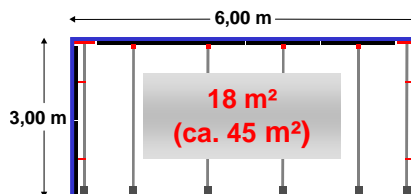

Badsanierer-Paket 799,00 €

4 Alu-Teleskopstangen bis 3,60 m Höhe,
6 Alu/Schaum-Dichtschienen, 4 Seitenklemmen,
1 Tragetasche, 2 Reißverschlüsse **GRATIS**

Profi-Paket 1 925,00 €

5 Alu-Teleskopstangen bis 3,60 m Höhe,
7 Alu/Schaum-Dichtschienen, 4 Seitenklemmen,
1 Tragetasche, 2 Reißverschlüsse **GRATIS**

Profi-Paket 2 1.067,00 €

6 Alu-Teleskopstangen bis 3,60 m Höhe,
8 Alu/Schaum-Dichtschienen, 4 Seitenklemmen,
1 Tragetasche, 2 Reißverschlüsse **GRATIS**

Profi-Paket 3 1.363,00 €

8 Alu-Teleskopstangen bis 3,60 m Höhe,
10 Alu/Schaum-Dichtschienen,
4 Seitenklemmen, 2 Reißverschlüsse
1 Tragetasche + 1 Tasche **GRATIS**