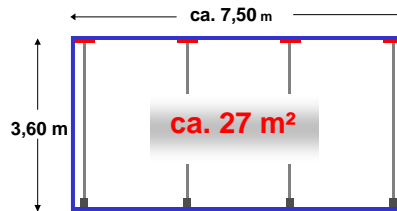

Paketübersicht ZIPWALL® Staubschutzsystem

Muster-Paket 399,00 €

4 Alu-Teleskopstangen bis 3,60 m Höhe
1 Tragetasche,
2 Reißverschlüsse

Einsteiger-Paket 736,00 €

8 Alu-Teleskopstangen bis 3,60 m Höhe
1 Tragetasche
2 Reißverschlüsse **GRATIS**