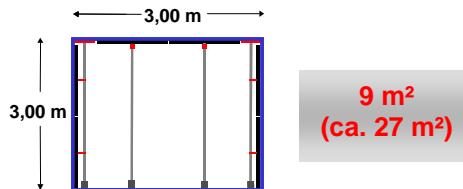

Profi-Paket 1 925,00 €

5 Alu-Teleskopstangen bis 3,60 m Höhe,
7 Alu/Schaum-Dichtschienen, 4 Seitenklemmen,
1 Tragetasche, 2 Reißverschlüsse **GRATIS**