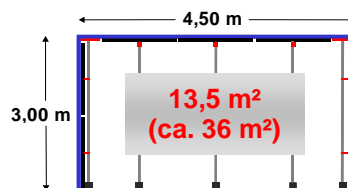

Badsanierer-Paket 799,00 €

4 Alu-Teleskopstangen bis 3,60 m Höhe,
6 Alu/Schaum-Dichtschienen, 4 Seitenklemmen,
1 Tragetasche, 2 Reißverschlüsse **GRATIS**

Profi-Paket 1 925,00 €

5 Alu-Teleskopstangen bis 3,60 m Höhe,
7 Alu/Schaum-Dichtschienen, 4 Seitenklemmen,
1 Tragetasche, 2 Reißverschlüsse **GRATIS**