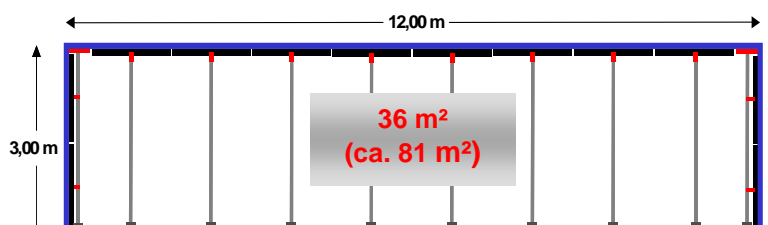

Profi-Paket 2 1.067,00 €

6 Alu-Teleskopstangen bis 3,60 m Höhe,
8 Alu/Schaum-Dichtschienen, 4 Seitenklemmen,
1 Tragetasche, 2 Reißverschlüsse **GRATIS**

Profi-Paket 3 1.363,00 €

8 Alu-Teleskopstangen bis 3,60 m Höhe,
10 Alu/Schaum-Dichtschienen,
4 Seitenklemmen, 2 Reißverschlüsse
1 Tragetasche + 1 Tasche **GRATIS**

Profi-Paket 4 1.595,00 €

10 Alu-Teleskopstangen bis 3,60 m Höhe,
12 Alu/Schaum-Dichtschienen,
4 Seitenklemmen, 2 Reißverschlüsse **GRATIS**
1 Tragetasche + 1 Tasche **GRATIS**

* Alle angegebenen Preise sind Nettopreise zuzüglich gesetzlicher Mehrwertsteuer von derzeit 19 %.